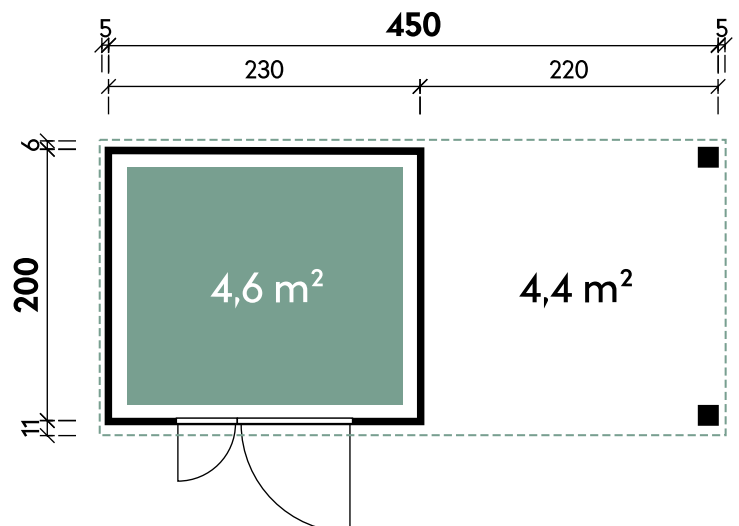

Linnea 4620 Anthrazit

Artikelnummer: 451 070 | Material: Metall

Technische Details

Dachform	Flachdach
Sockelmaß	450 x 200 cm
Farbe	Anthrazit
Materialstärke	0,4 / 1,20 mm
Gesamtmaß	460 x 220 cm
Grundfläche	9 m ²
Rauminhalt	19 m ³
Gesamthöhe	218 cm
Dachüberstand vorne	11 cm
Dachüberstand seitlich	5 cm
Dachüberstand hinten	6 cm
Dachneigung	1°
Dachfläche	10,1 m ²
Spiegelverkehrte Montage	möglich

Tür

1 x Doppeltür	130 x 189,5 cm
---------------	----------------

Empfohlenes Zubehör

Artikelnummer	Menge	Preis
Dachrinne Prime 460 mit 2 Fallrohren	803 220	1 229 €

Optionales Zubehör

Artikelnummer	Menge	Preis
Fußboden 2320 18 Grau imprägniert	814 110	1 279 €
Seiten-/Rückwand 20 Metall Anthrazit	451 500	1 499 €
Seiten-/Rückwand 23 Metall Anthrazit	451 510	1 549 €
Bodenrampe	451 600	1 59 €