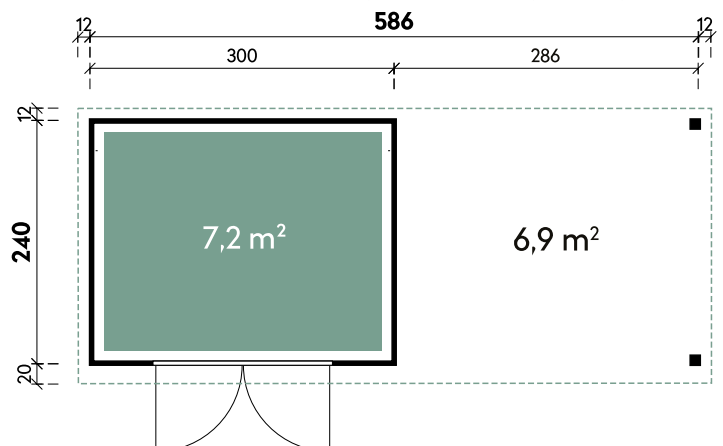

Technische Details	
Dachform	Flachdach
Farbe	Anthrazit
Wandstärke	28 mm
Gesamtmaß	610 x 272 cm
Sockelmaß	586 x 240 cm
Grundfläche	14,1 m²
Rauminhalt	32,3 m³
Gesamthöhe	231 cm
Dachüberstand vorne	20 cm
Dachüberstand seitlich / hinten	12 cm
Dachneigung	1°
Dachfläche	16,6 m²
Dachstärke	0,75 mm
Spiegelverkehrte Montage	möglich

Türen und Fenster	
1 x Doppeltür Metall	176 x 202 cm

Verpackung		
Paket 1	Paket 2	Gesamtgewicht
237 x 113 x 57 cm	293 x 81 x 58 cm	759 kg

Empf. Zubehör	Artikelnummer	Menge	Preis/Stk.
Belüftungsgitter	450 800	2	49 €

Optionales Zubehör	Artikelnummer	Menge	Preis
Fußboden 3024 18 Grau imprägniert**	814 010	1	429 €
Seiten-/Rückwand 24 WPC Anthrazit	683 311	1	599 €
Seiten-/Rückwand 24 WPC Hellgrau	683 312	1	599 €
Seiten-/Rückwand 30 WPC Anthrazit	683 321	1	699 €
Seiten-/Rückwand 30 WPC Hellgrau	683 322	1	699 €
Seiten-/Rückwand 24 mit Fenster WPC Anthrazit feststehend	683 361	1	849 €
Seiten-/Rückwand 24 mit Fenster WPC Hellgrau feststehend	683 362	1	849 €
Seiten-/Rückwand 30 mit Fenster WPC Anthrazit feststehend	683 371	1	999 €
Seiten-/Rückwand 30 mit Fenster WPC Hellgrau feststehend	683 372	1	999 €
Regale und Haken Set WPC	450 810	1	129 €