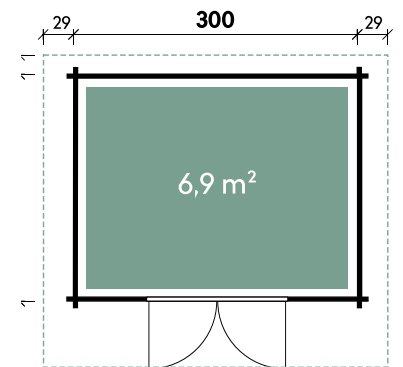

Berit 3024 28 mit Fußboden

Artikelnummer: 528 437

GUT & GÜNSTIG

✓ Mit Fußboden

UVP | Fracht*: 2.499 | 179 €

Dimensionen

Dachform	Satteldach
Farbe	Naturlassen
Wandstärke	28 mm
Gesamtmaß	358 x 330 cm
Sockelmaß	300 x 240 cm
Grundfläche	7,2 m ²
Rauminhalt	16,6 m ³
Gesamthöhe	257 cm
Dachüberstand vorne	70 cm
Dachüberstand seitlich	29 cm
Dachüberstand hinten	20 cm
Dachneigung	20°
Dachfläche	12,5 m ²
Dachstärke	16 mm
Fußbodenstärke**	18 mm

Türen und Fenster

1 x Doppeltür	133,7 x 174,3 cm
---------------	------------------

Verpackung

Paket 1	Gesamtgewicht
330 x 118 x 62 cm	805 kg

*Lieferung innerhalb Deutschland (Festland). Luxemburg und Österreich gegen Aufpreis.