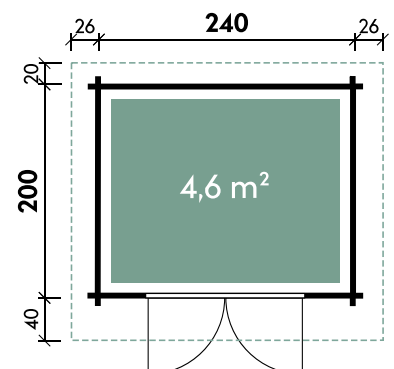

*Lieferung innerhalb Deutschland (Festland). Luxemburg und Österreich gegen Aufpreis.

**Fundamenthölzer sind im Fußboden-Set enthalten. Fundamenthölzer sind für die Langlebigkeit der Häuser empfehlenswert.

Weitere Informationen und Zubehör finden Sie unter: www.finnhaus.de/produkte/berit oder im aktuellen Katalog.

Technische Änderungen, Druckfehler und Irrtümer vorbehalten.

Berit 2420