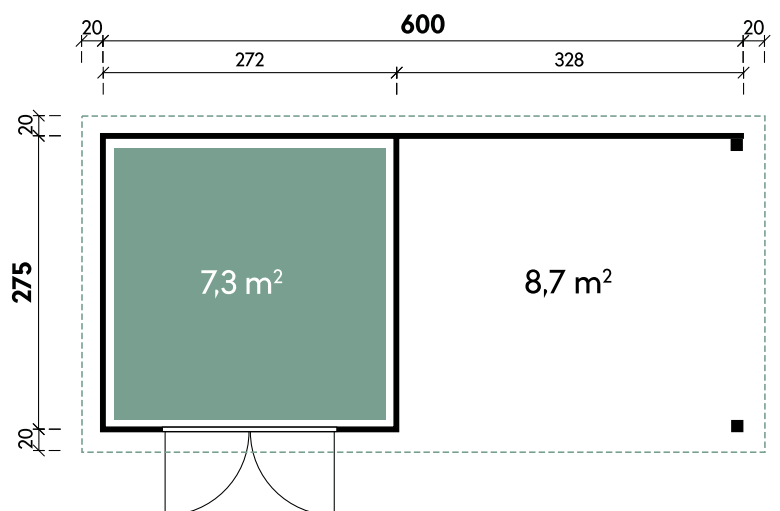

*Lieferung innerhalb Deutschland (Festland). Luxemburg und Österreich gegen Aufpreis.

**Fundamenthölzer sind im Fußboden-Set enthalten. Fundamenthölzer sind für die Langlebigkeit der Häuser empfehlenswert.

Weitere Informationen und Zubehör finden Sie unter: www.finnhaus.de/produkte/ole oder im aktuellen Katalog.

Technische Änderungen, Druckfehler und Irrtümer vorbehalten.