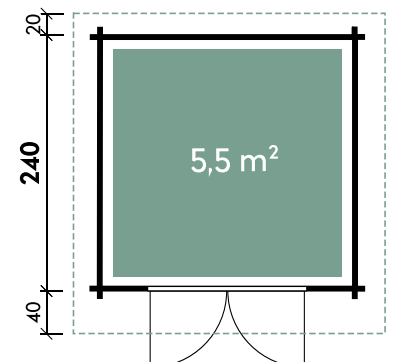

Berit 2424 28 mit Fußboden

Artikelnummer: 528 427

Dimensionen	
Dachform	Satteldach
Farbe	Naturlassen
Wandstärke	28 mm
Gesamtmaß	291 x 300 cm
Sockelmaß	240 x 240 cm
Grundfläche	5,8 m ²
Rauminhalt	12 m ³
Gesamthöhe	222 cm
Dachüberstand vorne	40 cm
Dachüberstand seitlich	26 cm
Dachüberstand hinten	20 cm
Dachneigung	14°
Dachfläche	9 m ²
Dachstärke	16 mm
Fußbodenstärke**	18 mm

Türen und Fenster	
1 x Doppeltür	133,7 x 174,3 cm

Verpackung	
Paket 1	Gesamtgewicht
330 x 118 x 48 cm	681 kg

*Lieferung innerhalb Deutschland (Festland). Luxemburg und Österreich gegen Aufpreis.

**Fundamenthölzer sind im Fußboden-Set enthalten. Fundamenthölzer sind für die Langlebigkeit der Häuser empfehlenswert.