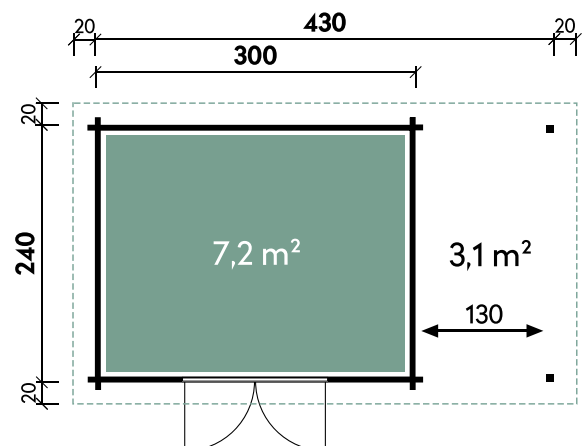

*Lieferung innerhalb Deutschland (Festland). Luxemburg und Österreich gegen Aufpreis.

**Fundamenthölzer sind im Fußboden-Set enthalten. Fundamenthölzer sind für die Langlebigkeit der Häuser empfehlenswert.

Weitere Informationen und Zubehör finden Sie unter: www.finnhaus.de/produkte/emelie oder im aktuellen Katalog.

Technische Änderungen, Druckfehler und Irrtümer vorbehalten.

Emelie 4324