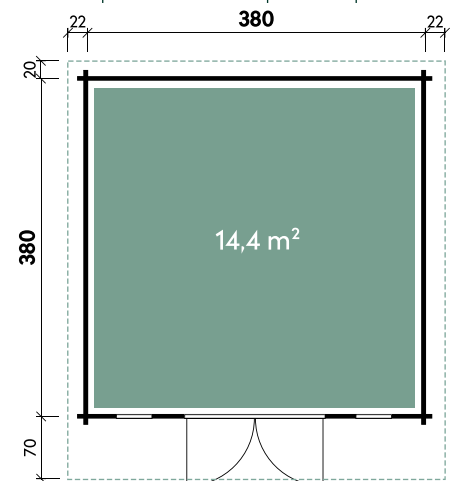

Optionales Zubehör

Artikelnummer	Menge	Preis
Dachschindeln Biberschwanz Schwarz	9	59 €
Dachschindeln Biberschwanz Rot	9	59 €
Dachschindeln Biberschwanz Grün	9	59 €
Dachschindeln Rechteck Rot	9	59 €
Dachschindeln Rechteck Grün	9	59 €
Dachpappe 10 m	3	27 €
Dachrinne Alu rund Satteldach bis 500 cm mit 2 Fallrohren	1	559 €