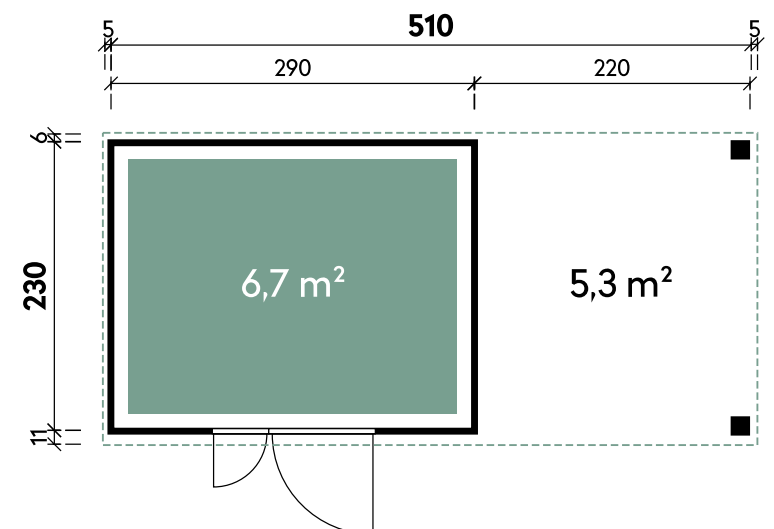

*Lieferung innerhalb Deutschland (Festland). Luxemburg und Österreich gegen Aufpreis.

**Fundamenthölzer sind im Fußboden-Set enthalten. Fundamenthölzer sind für die Langlebigkeit der Häuser empfehlenswert.

Weitere Informationen und Zubehör finden Sie unter: www.finnhaus.de/produkte/juna oder im aktuellen Katalog.

Technische Änderungen, Druckfehler und Irrtümer vorbehalten.