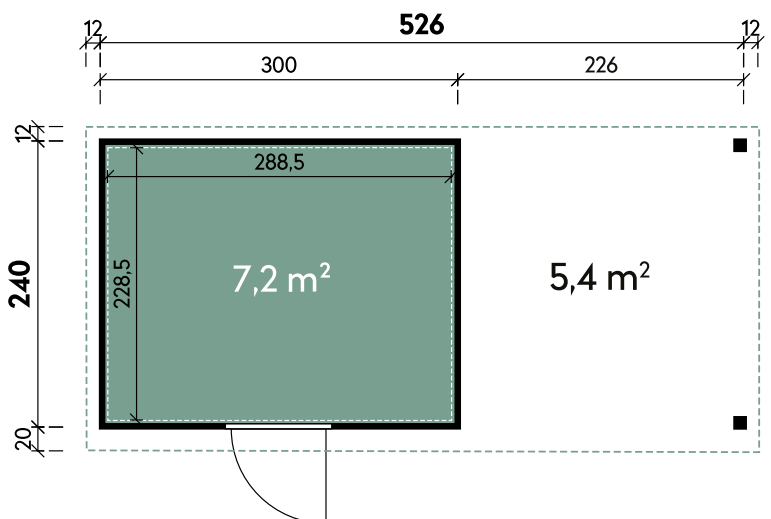

Thorin 5324 Anthrazit

Artikelnummer: 452 110 | Material: Metall

- Master Line**
- ✓ Mit Dachrinne
 - ✓ Mit 3 Fallrohren

UVP | Fracht*: 4.399 | 229 €

Technische Details

Dachform	Flachdach
Sockelmaß	526 x 240 cm
Farbe	Anthrazit
Materialstärke	0,55 / 1,20 mm
Gesamtmaß	550 x 272 cm
Grundfläche	12,6 m ²
Rauminhalt	29,1 m ³
Gesamthöhe	231 cm
Dachüberstand vorne	20 cm
Dachüberstand seitlich	12 cm
Dachüberstand hinten	12 cm
Dachneigung	1°
Dachfläche	14,9 m ²
Spiegelverkehrte Montage	möglich

Tür

1 x Einzeltür Metall	88 x 202 cm
----------------------	-------------

Verpackung

Paket 1	Paket 2	Gesamtgewicht
327 x 113 x 37 cm	272 x 75 x 58 cm	520 kg

Optionales Zubehör

Artikelnummer	Menge	Preis
Fußboden 3024 Metall	1	799 €
Fußboden 3024 18 Grau imprägniert	1	429 €
Bodenrampe Einzeltür	1	49 €
Seiten-/Rückwand 24 Metall	1	490 €
Seiten-/Rückwand 24 Metall mit Fenster feststehend	1	899 €
Sonnenrollo 24	1	499 €
Gerätehaken Set Metall	1	69 €
Regal Set 80	1	79 €
Regal Set 160	1	99 €