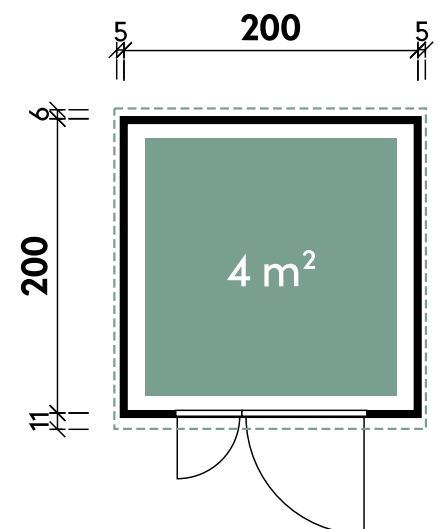

*Lieferung innerhalb Deutschland (Festland). Luxemburg und Österreich gegen Aufpreis.

**Fundamenthölzer sind im Fußboden-Set enthalten. Fundamenthölzer sind für die Langlebigkeit der Häuser empfehlenswert.

Weitere Informationen und Zubehör finden Sie unter: www.finnhaus.de/produkte/asger oder im aktuellen Katalog.

Technische Änderungen, Druckfehler und Irrtümer vorbehalten.