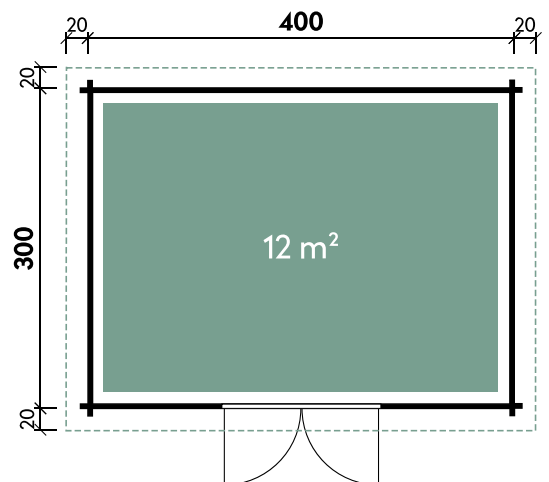

*Lieferung innerhalb Deutschland (Festland). Luxemburg und Österreich gegen Aufpreis.

**Fundamenthölzer sind im Fußboden-Set enthalten. Fundamenthölzer sind für die Langlebigkeit der Häuser empfehlenswert.

Weitere Informationen und Zubehör finden Sie unter: www.finnhaus.de/produkte/maite oder im aktuellen Katalog.

Technische Änderungen, Druckfehler und Irrtümer vorbehalten.