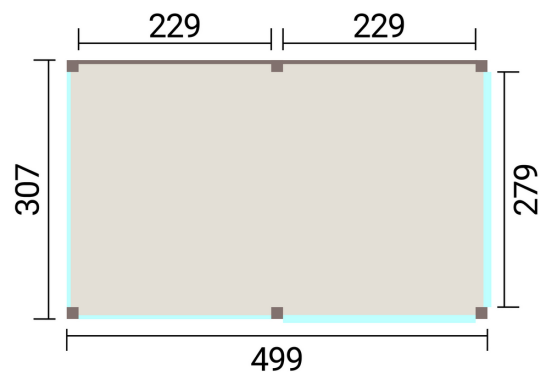

weka Laube Lumley 499x307, natur, 2x Wand, 2x Glas, 2x Glasschiebetür

weka

Art.-Nr. 657.5030.102103 EAN 4004581613136

Technische Daten

Grundfläche (m ²)	13,12
Umbauter Raum (m ³)	34
Seitenwandhöhe (cm)	224
Firsthöhe (cm)	238,6
Abstand zwischen Vorderwandpfosten (cm)	228,5
Pfostenmaß (mm)	140x140
Innenhöhe (cm)	224,00
Abstand zwischen Seitenwandpfosten (cm)	278,5

Dach & Boden

Dachart	Flachdach <5°
Dachneigung (°)	0
Dachüberstand vorne (cm)	0

Fenster / Türen

Name	Glasstärke / Typ	Abmessung	Material	Anzahl
	6 mm Glas	875x2185 mm		1
	6 mm Glas			1
	10 mm Einscheibens (ESG)	2785x2240 mm		1
	10 mm Einscheibens (ESG)	2285x2240 mm		1

Zubehör

Bild	Bezeichnung	Anzahl
	100.0319.00.00 - Trichterstützen Set, DN80, 2m	1
	Dachbahn, selbstklebend, 100x500, silbergrau	1

Pakete (LxBxH)

Paket	Abmessung (LxBxH)	Gewicht
Paket 1	64,0 x 28,0 x 14,0 cm	14,0 kg
Paket 2	295,0 x 120,0 x 45,0 cm	495,0 kg
Paket 3	0,0 x 0,0 x 0,0 cm	0,0 kg
Paket 4	0,0 x 0,0 x 0,0 cm	0,0 kg
Paket 5	0,0 x 0,0 x 0,0 cm	0,0 kg
Paket 6	0,0 x 0,0 x 0,0 cm	0,0 kg
Paket 7	250,0 x 60,0 x 30,0 cm	160,0 kg