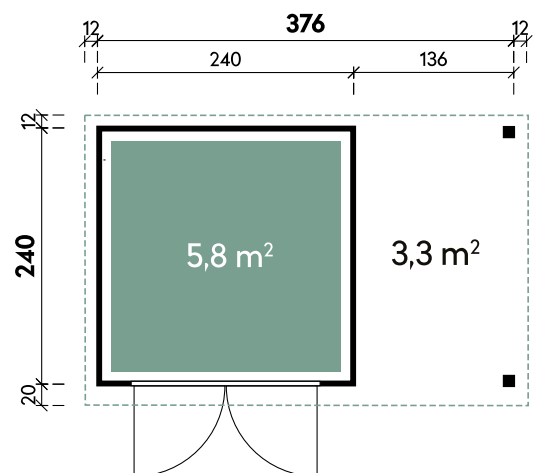

Alvar 3824 28

Artikelnummer: 690 060 | Material: Hybrid-Holz

Master Line

✓ Mit Dachrinne

✓ Mit 3 Fallrohren

UVP | Fracht*: 4.399 | 229 €

Technische Details

Dachform	Flachdach
Farbe	Naturbelassen
Wandstärke	28 mm
Gesamtmaß	399 x 272 cm
Sockelmaß	376 x 240 cm
Grundfläche	9,1 m ²
Rauminhalt	20,9 m ³
Gesamthöhe	231 cm
Dachüberstand vorne	20 cm
Dachüberstand seitlich	12 cm
Dachüberstand hinten	12 cm
Dachneigung	1°
Dachfläche	10,9 m ²
Dachstärke	0,75 mm
Spiegelverkehrte Montage	möglich

Tür

1 x Doppeltür Metall	176 x 202 cm
----------------------	--------------

*Lieferung innerhalb Deutschland (Festland). Luxemburg und Österreich gegen Aufpreis.

**Fundamenthölzer sind im Fußboden-Set enthalten. Fundamenthölzer sind für die Langlebigkeit der Häuser empfehlenswert.