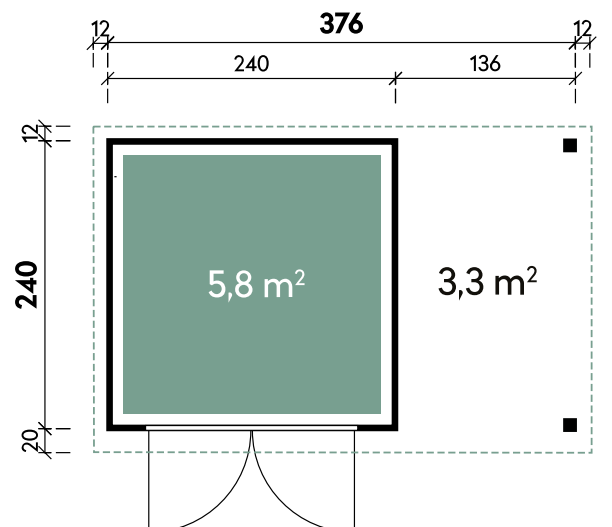

*Lieferung innerhalb Deutschland (Festland). Luxemburg und Österreich gegen Aufpreis.

**Fundamenthölzer sind im Fußboden-Set enthalten. Fundamenthölzer sind für die Langlebigkeit der Häuser empfehlenswert.

Weitere Informationen und Zubehör finden Sie unter: www.finnhaus.de/produkte/olin oder im aktuellen Katalog.

Technische Änderungen, Druckfehler und Irrtümer vorbehalten.