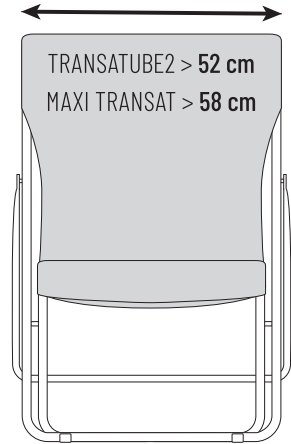

ACCESSOIRES

Ersatzbezug

Batyliné® ISO

TRANSATUBE2 Ersatzbezug

NATURA

MAXI TRANSAT Ersatzbezug

NATURA

PISTIL

Ersatzbezug

Batyliné® ISO

MAXI POP UP Ersatzbezug

NATURA