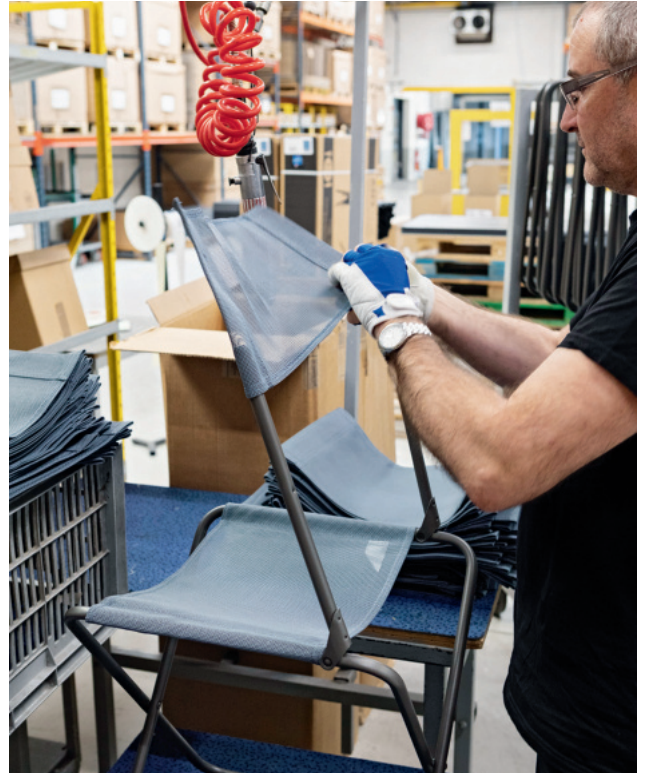

CLIP System

Die Befestigungslösung der Bezüge am Gestänge durch Clips aus Einspritzelastomer ist eine exklusive und patentierte Innovation von Lafuma.

Vorteile der Clips:

- Exzellente ergonomische Eigenschaften durch eine optimierte Verteilung des Körpergewichts.
- Verbesserte Unterstützung des Rückens.
- Höherer Liegekomfort durch einen strafferen Bezug.
- Einfacher Austausch der Bezüge.
- Pflegeleicht bei außergewöhnlicher Lebensdauer.