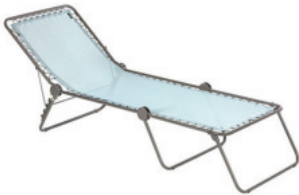

LFM1837 Seigle II 9868

LFM1837 Océan II 9870

SIESTA

NATURA

Batylite® Iso - Rohr HLE-Stahl Farbe titane

LFM2293 Ciel 9711

LFM2293 Seigle II 9868

LFM2293 Océan II 9870