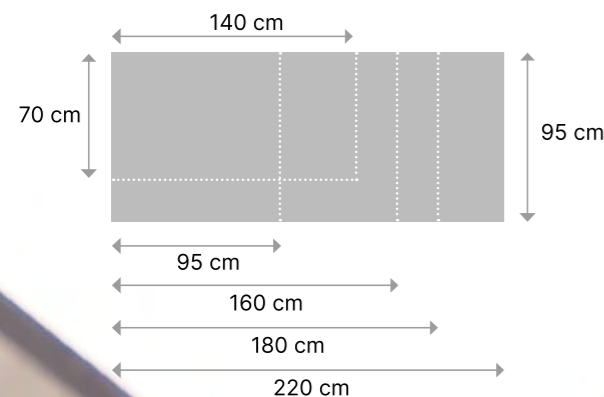

GENAU MEIN TISCH

Der Weg zu Ihrem perfekten Gartentisch!

Mit über 800 Kombinationsmöglichkeiten finden Sie garantiert den Tisch, der zu Ihrem Stil und Ihren Anforderungen passt. In zwei einfachen Schritten wird aus Ihren Vorstellungen ein echter Lieblingsplatz. Wir empfehlen einen dritten Schritt, um noch länger anhaltende Freude an ihrem Gartentisch zu haben.

1. **1. Tischgestell/-größe auswählen** – aus sechs Modellserien in verschiedenen Größen, Designs und Farben.
2. **2. Tischplatte auswählen** – aus vier Materialien und vielfältigen Dekoren für die perfekte Optik und Haptik.

Unser Tipp: Mit den KETTCARE Reinigern und Abdeckhauben bleibt Ihr Tisch optimal geschützt und lange schön.

Tischgrößen*: