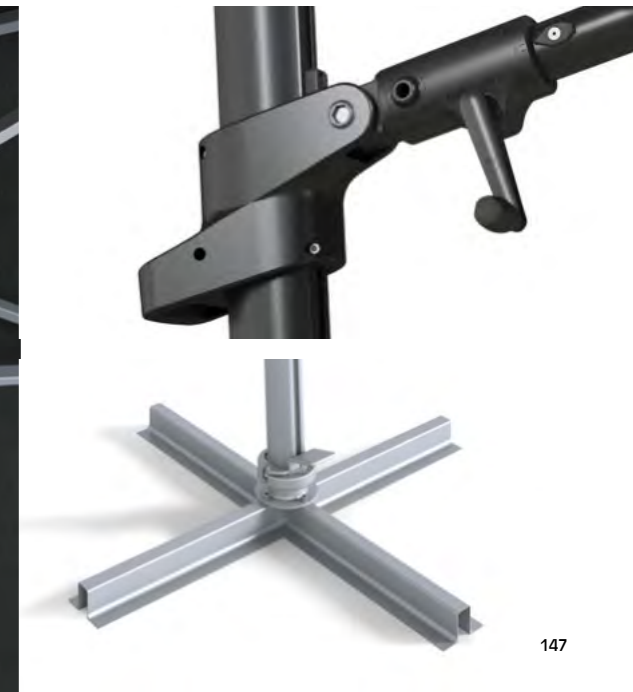

! Abbildung ähnlich

! Gestell silber mit den Stofffarben natur, hellgrau, anthrazit, grün und blau erhältlich

! Gestell anthrazit matt mit den Stofffarben natur, hellgrau, grün und blau erhältlich

! Gestell weiß matt mit den Stofffarben natur und hellgrau erhältlich

EASY FLEX

Rundum sonnengeschützt

Der EASY FLEX ist sehr flexibel nutzbar und verfügt über eine 360°-Drehung sowie senkrechte und horizontale Neigungsverstellungen. Alle Stoffe bieten dank einer PU-Beschichtung einen zusätzlichen Schutz vor Regen.

! Die komplette **EASY FLEX** Kollektion ab Seite 233

! Alle **EASY STAND** Schirmständer-Varianten auf Seite 240