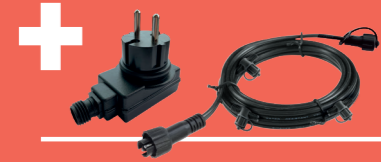

Novu Set (4142603)
Warm Weiß
1W / 35 lumen
Edelstahl - Silber grau
310 x 60 mm (H x Ø)