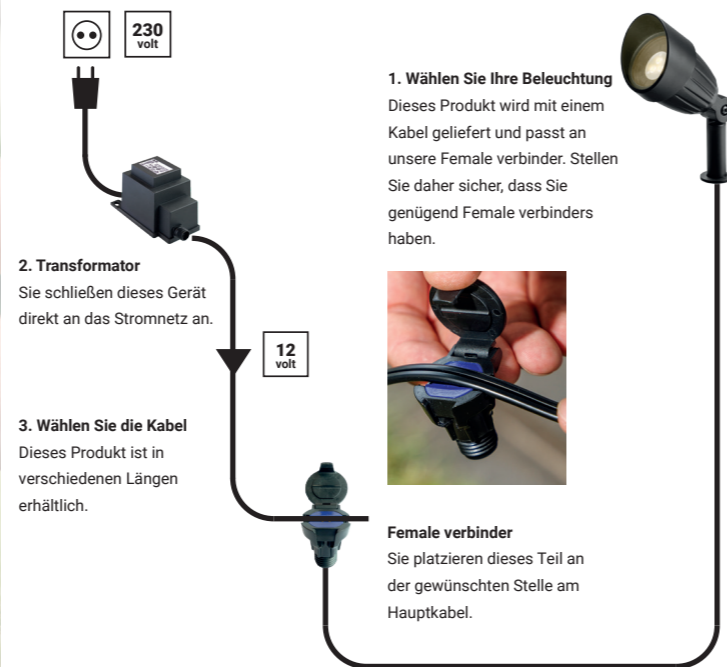

# Einfache installation

1. Wählen Sie Ihre Beleuchtung
2. Transformator
3. Wählen Sie die Kabel

Scannen Sie diesen QR-Code für alle Installationsvideos oder gehen Sie zu [www.youtube.com/GardenLights](http://www.youtube.com/GardenLights).