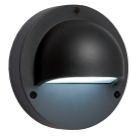

Deimos Anthrazit (3095011)
Warm Weiß / Weiß
1 W / 22 lumen
Aluminium - Anthrazit
80 x 140 mm (H x Ø)