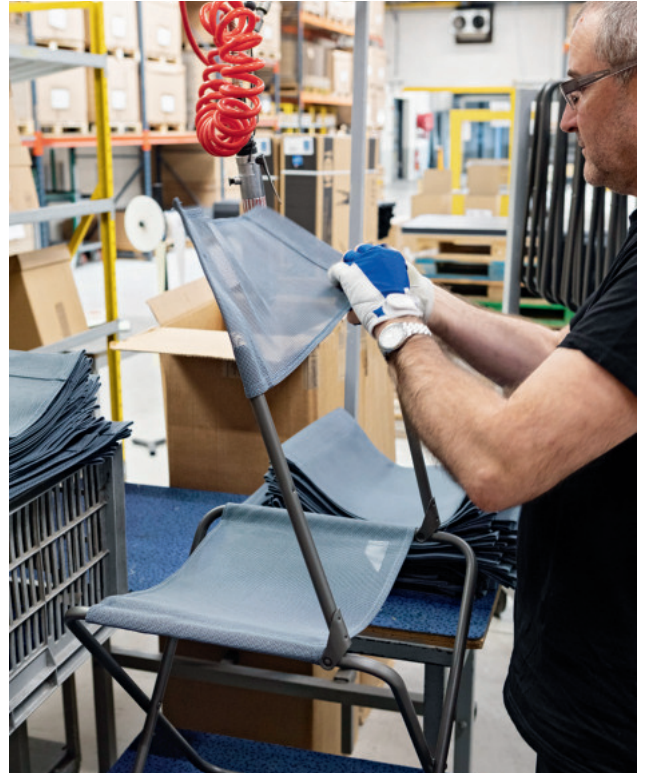

CLIP System

Die Befestigungslösung der Bezüge am Gestänge durch Clips aus Einspritzelastomer ist eine exklusive und patentierte Innovation von Lafuma.

Vorteile der Clips:

- Exzellente ergonomische Eigenschaften durch eine optimierte Verteilung des Körpergewichts.
- Verbesserte Unterstützung des Rückens.
- Höherer Liegekomfort durch einen strafferen Bezug.
- Einfacher Austausch der Bezüge.
- Pflegeleicht bei außergewöhnlicher Lebensdauer.