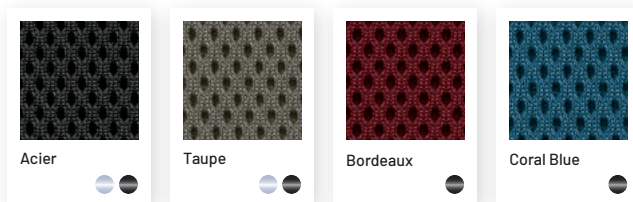

AIRCOMFORT® | AirComfort® Bezug