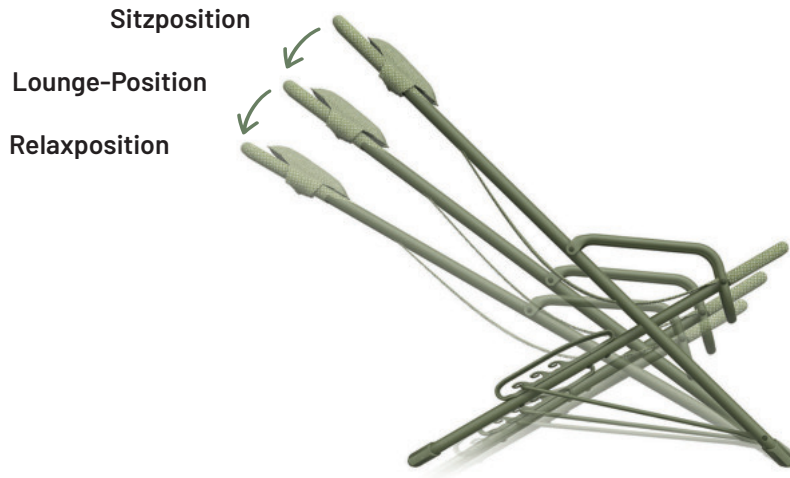

Dank der großzügigen Sitzfläche genießen Sie **langanhaltenden Sitzkomfort** – ohne störende Querstrebe unter den Knien (wie bei all unseren Liegestühlen).

Ein echtes Plus: Die stabilen **Armlehnen** erleichtern das Aufstehen und Hinsetzen spürbar.

SCHAUKELEFFEKT

INKLUSIVE KOPFSTÜTZE

ARMLEHNEN
Komfort +++
Leichter Zugang

EINRASTEN

3 Positionen mit smartem Führungssystem für müheloses Klappen/Verstellen

➔ **Multifunktional: Transaswing passt sich jedem Outdoor-Moment an!**

Dank der **exklusiven 3-fach-Verstellung** können Sie bequem aufrecht sitzen oder sich entspannt zurücklehnen – perfekt für ein Sonnenbad oder ein kleines Nickerchen.

Die integrierte **Führungsstange** erleichtert den Positionswechsel – ganz ohne Bücken!