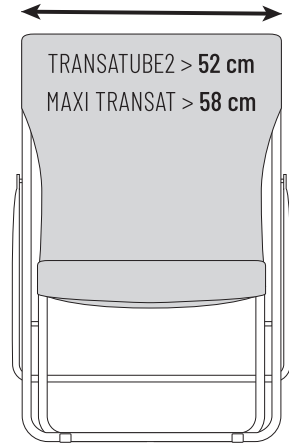

ACCESSOIRES

Ersatzbezug

Batyliné® ISO

TRANSATUBE2 Ersatzbezug

NATURA

MAXI TRANSAT Ersatzbezug

NATURA

PISTIL

Ersatzbezug

Batyliné® ISO

MAXI POP UP Ersatzbezug

NATURA